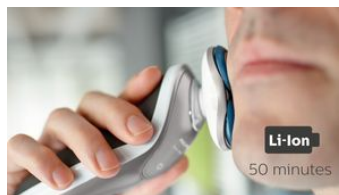

50 minut bezprzewodowego golenia

System wydajnych energetycznie akumulatorów litowo-jonowych oferuje dwie wygodne opcje: ładowanie przez godzinę w celu uzyskania 50 minut golenia lub szybkie ładowanie na jedno golenie. Wszystkie modele golarki z serii 7000 zostały zaprojektowane wyłącznie do działania w trybie bezprzewodowym, aby zapewnić bezpieczeństwo w wilgotnym otoczeniu.