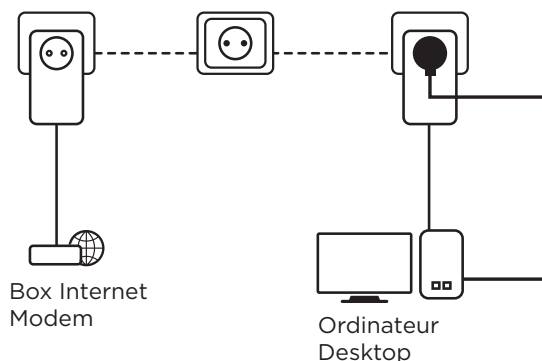

Powerline 1000 Duo

Hardvér

Štandardy:	HomePlug™ AV2, HomePlug™ AV, IEEE 802.3, IEEE 802.3u
MIMO:	2x2
Rozhranie:	10/100/1000M ethernet, prídavná zásuvka 250 V AC 16 A max.
Tlačidlo:	Pripojiť a zabezpečiť, resetovať
LED diódy:	Napájanie, Powerline, Ethernet
Výkon:	100 – 240 V, 50/60 Hz
Zabezpečenie:	128 bit AES
Rozsah:	Až 300 metrov cez elektrický okruh
Frekvencia:	2 MHz až 68 MHz
Rozmery (Š x H x V):	60 x 74 x 119 mm
Hmotnosť v kg:	0,19

Iné

Certifikácia:	CE
Obsah balenia:	2x Adaptér Powerline 1000 2x Ethernetový kábel Príručka rýchlej inštalácie, záručný doklad
Systémové požiadavky:	Ethernetový konektor (RJ45)
Prostredie:	Prevádzková teplota: -10 °C až +50 °C Teplota uskladnenia: -20 °C až +70 °C Prevádzková vlhkosť: 10 % až 90 %, bez kondenzácie Vlhkosť pri skladovaní: 5 % až 95 %, bez kondenzácie

EAN POWERL1000DUOFR: 9120072371721