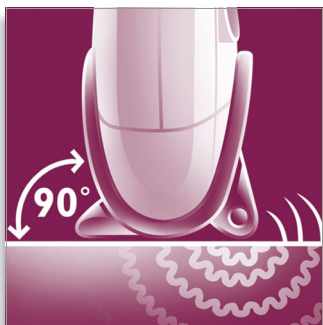

Krásně hladká pokožka

- Jemné pinzetové kotouče odstraňují chloupky, aniž by tahaly pokožku
- Odstraňte chloupky dlouhé pouhých 0,5 mm

Pohodlná epilace

- Omyvatelná epilační hlava pro lepší hygienu a snazší čištění
- Dvourychlostní nastavení pro šetrnou epilaci a maximální výkon
- Profilovaná ergonomická rukojeť pro pohodlnou manipulaci

Příslušenství

- Nástavec Opti-start s masážím prvkem
- Čisticí kartáček pro odstranění uvolněných chloupků z disků epilátoru
- Pohodlné pouzdro pro snadné skladování

PHILIPS

sense and simplicity

Přednosti

Nástavec Opti-start s masážním nástavcem

Tento kombinovaný nástavec, díky němuž dosáhnete maximálního kontaktu s pokožkou a jejího uvolnění před epilací, udržuje epilátor pod optimálním úhlem, čímž zaručuje konstantní efektivní odstraňování chloupků.

Dva rychlostní stupně

Mimořádně rychlé nastavení pro tenké chloupky a těžko přístupné oblasti

Omyvatelná epilační hlava

Pro optimální hygienu a snadné čištění sejměte hlavu a omyjte ji pod tekoucí vodou.