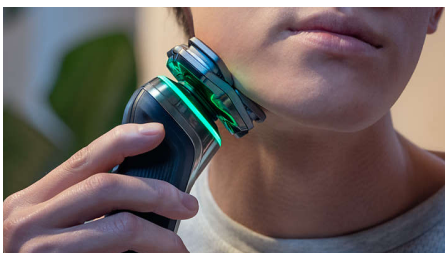

Pro dokonalé oholení a ochranu pokožky je klíčový tlak užitý při holení. Pokročilé snímače v holicím strojeku vnímají tlak, který během holení aplikujete, a inovativní světelný signál vám dá vědět, pokud příliš tlačíte, nebo pokud tlak naopak není dostatečný. Dosáhnete dokonalého oholení přesně podle vašich potřeb.

Flexibilní hlavy 360-D

Elektrický holicí strojek Philips je navržený, aby kopíroval obrysy vašeho obličeje a jeho zcela flexibilní hlavy se otáčejí o 360 stupňů, což vám zajistí důkladné a pohodlné oholení.