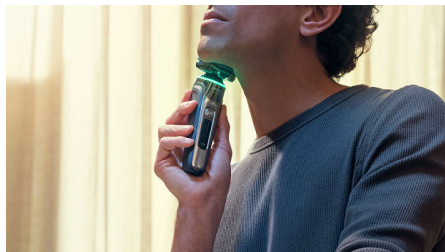

Pro dokonalé oholení a ochranu pokožky je klíčový tlak užitý při holení. Pokročilé snímače v holicím strojeku vnímají tlak, který během holení aplikujete, a inovativní světelný signál vám dá vědět, pokud příliš tlačíte, nebo pokud tlak naopak není dostatečný. Dosáhnete dokonalého oholení přesně podle vašich potřeb.

Flexibilní hlavy 360-D

Elektrický holicí strojek Philips je navržený, aby kopíroval obrysy vašeho obličeje a jeho zcela flexibilní hlavy se otáčejí o 360 stupňů, což vám zajistí důkladné a pohodlné oholení.

Povrch Nano SkinGlide

Mezi hlavou strojeku a vaší pokožkou se nachází ochranná vrstva vyrobená až z 2 000 mikrokuliček na milimetr čtvereční, která snižuje tření na pokožce o 25 %, čímž minimalizuje její podráždění.**

Senzor Power Adapt

Inteligentní senzor vousů zjišťuje hustotu chloupků 500krát za sekundu. Technologie automaticky přizpůsobuje stříhací výkon, čímž umožňuje snadné a jemné holení.

Přizpůsobení prostřednictvím aplikace