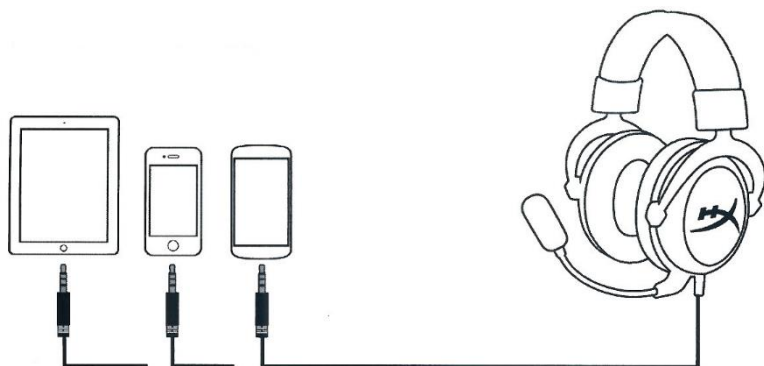

Mobilní zařízení / Mobilné zariadenie (telefon / tablet)

CZ Mobilní zařízení je prodáváno samostatně.
Kompatibilní se zařízeními vybavenými standardními CTIA konektory.

SK Mobilné zariadenie je predávané samostatne.
Kompatibilné so zariadeniami s CTIA štandardnými konektormi.