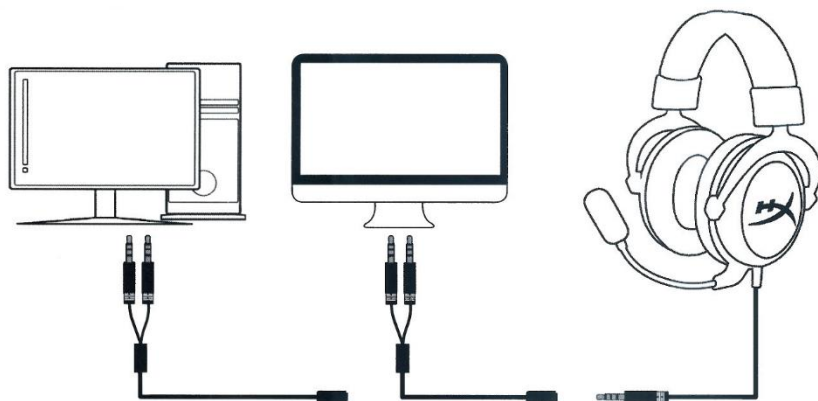

PC nebo Mac / PC alebo Mac