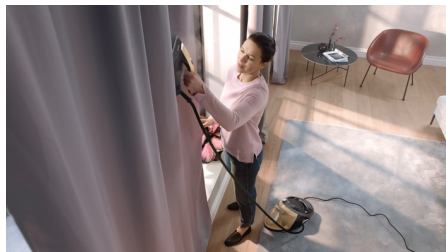

Ultralehká žehlička

Žehlička je výjimečně lehká, pohodlně se s ní manipuluje, dobře klouže a nenamáhá zápěstí. Díky minimální hmotnosti 800 g zároveň umožňuje snadné vertikální napařování závěsů a visících oděvů.