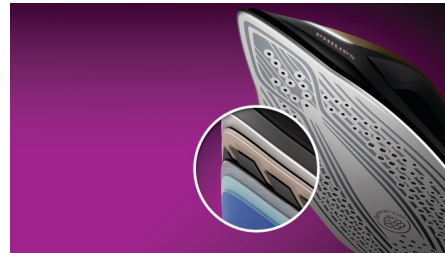

Žehlicí plocha SteamGlide Elite

Naše nejlepší žehlicí plocha SteamGlide Elite zajišťuje špičkové klouzání a maximální odolnost proti poškrábání. Její základna z nerezové oceli je dvakrát tvrdší než běžná hliníková základna a naše patentovaná šestivrstvá povrchová úprava s pokročilou titanovou vrstvou zaručuje snadné klouzání a nejrychlejší výsledky.