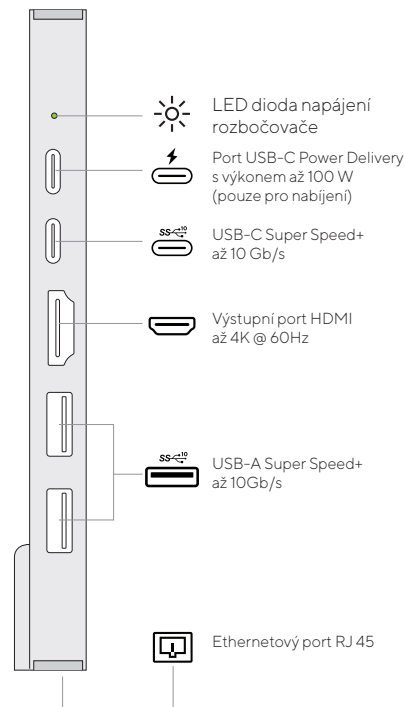

6 in 1 Pro Multiport Hub

Model #: LQ48015

Příručka k produktu

Obsah balení

Víceportový rozbočovač USB-C Pro x1,

Uživatelská příručka x1

Děkujeme vám za zakoupení našeho
6 in 1 **Pro Multiport Hub**.

Přečtěte si prosím pozorně tento návod
k použití a uschovejte jej na bezpečném
místě pro budoucí použití. Pokud
budete potřebovat jakoukoli pomoc,
obratte se na náš tým podpory a uveďte
číslo modelu výrobku a číslo objednávky
příslušného prodejního kanálu.

Specifikace produktu

HDMI 4K @ 60Hz

Až 4k UHD (3840 x 2160@
60Hz), podporuje 1440p /
1080p / 720p / 480p / 360p

USB-A Super Speed+

Super Speed USB-A 3.2 Gen 2,
Maximální rychlost přenosu dat
10 Gb/s Napájení až 4,5 W max.

USB-C Super Speed+

Super rychlost USB-C 3.2 Gen 2,
Maximální rychlost přenosu dat
10 Gb/s Napájení až 4,5 W max.
(pouze pro přenos dat)

USB-C PD Port

Nabíjení až 100 W Power
Delivery 3.0 (pouze pro nabíjení
notebooku)

RJ45 Gigabit Ethernet

Maximální rychlost Ethernetu až
1000 Mb/s

Konektor USB-C

Kompatibilní s Thunderbolt
3, ujistěte se, že hostitelský
port USB-C na vašem
zařízení splňuje specifikaci
USB3.0/3.1/3.2.

Systémové požadavky:
Operační systémy Windows 7/8/10,
MacOSX v10.0 nebo vyšší,
USB 3.0/3.1/3.2

Plug and play:

Ano

Přehled