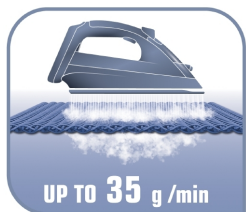

Příkon 2400 W pro rychlé nahřátí

Vysoký příkon zajišťuje rychlé zahřátí a vysoký výkon.

Optimální distribuce páry pro snadné žehlení

Specifická konstrukce žehličky zajišťuje optimální distribuci páry po celé žehlicí ploše. Na rozdíl od většiny konkurenčních značek je pára rozváděna ze špičky i ze středu žehlicí desky pro vysoce účinné žehlení. Látka je velmi účinně zvlhčena, což vám usnadňuje žehlení.

Funkce Anti Drip pro prádlo beze skvrn

Brání odkapávání vody na prádlo při žehlení jemných látek při nízkých teplotách.

Stálá pára pro usnadnění žehlení

Stálý výstup páry až 35 g/min pro snadné odstranění běžných záhybů suchého oblečení.