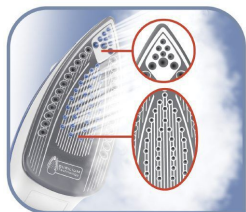

Tefal®

EASYGLISS FV3962

Napařovací žehlička Tefal Easygliss FV3962E0
FV3962E0

Rychle a jednoduše

Rychlé a jednoduché žehlení

Rychlé a jednoduché žehlení

Žehlička Easygliss je vybavena nekluznější žehlicí plochou s technologií Durilium®. Stejně jako miliony zákazníků po celém světě, i Vy se můžete spolehnout na technologii Durilium® vyvinutou značkou Tefal pro rychlé a jednoduché žehlení. Pro další usnadnění neoblíbené činnosti je k dispozici automatická regulace páry dle nastavené teploty, ergonomické ovládání množství páry pod rukojetí a speciální přesná špička pro žehlení těžko přístupných míst.

Příkon 2400 W pro rychlé nahřátí

Vysoký příkon zajišťuje rychlé zahřátí a vysoký výkon.

Optimální distribuce páry pro snadné žehlení

Specifická konstrukce žehličky zajišťuje optimální distribuci páry po celé žehlicí ploše. Na rozdíl od většiny konkurenčních značek je pára rozváděna ze špičky i ze středu žehlicí desky pro vysoce účinné žehlení. Látka je velmi účinně zvlhčena, což vám usnadňuje žehlení.

Funkce Anti Drip pro prádlo beze skvrn

Brání odkapávání vody na prádlo při žehlení jemných látek při nízkých teplotách.

Stálá pára pro usnadnění žehlení

Stálý výstup páry až 35 g/min pro snadné odstranění běžných záhybů suchého oblečení.