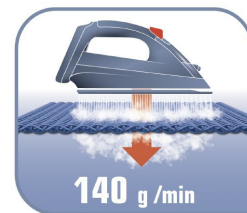

Funkce Anti Drip pro prádlo beze skvrn

Brání odkapávání vody na prádlo při žehlení jemných látek při nízkých teplotách.

Stálá pára pro usnadnění žehlení

Stálý výstup páry až 35 g/min pro snadné odstranění běžných záhybů suchého oblečení.

Snadné nastavení

S funkcí automatické páry si jen zvolíte typ vaší látky a žehlička se postará o vše ostatní, přičemž automaticky nastaví vhodnou teplotu i množství páry.

Přesná špička pro komfortní žehlení

Špička žehličky má speciální tvar, díky němuž je žehlení okolo knoflíků daleko snadnější.

Parní ráz pro odstranění i odolných záhybů

Parní ráz až 140 g/min použijte pro odstranění odolných záhybů.

XL plnicí otvor