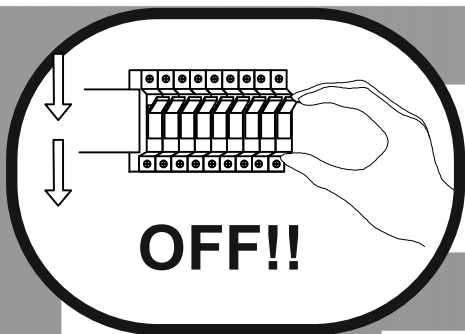

Immax NEO RONDATE uživatelský manuál

07143-GR40

immax
neo

intelligent friendly light

Výrobce/ Dovozece:
IMMAX, Pohoří 703, 742 85 Vřesina, EU