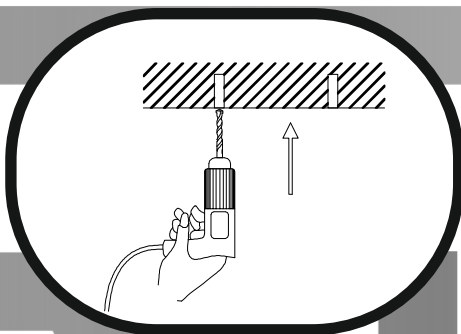

Immax NEO RONDATE uživatelský manuál

07143-GR40

immax
neo

intelligent friendly light

Výrobce/ Dovozece:
IMMAX, Pohoří 703, 742 85 Vřesina, EU