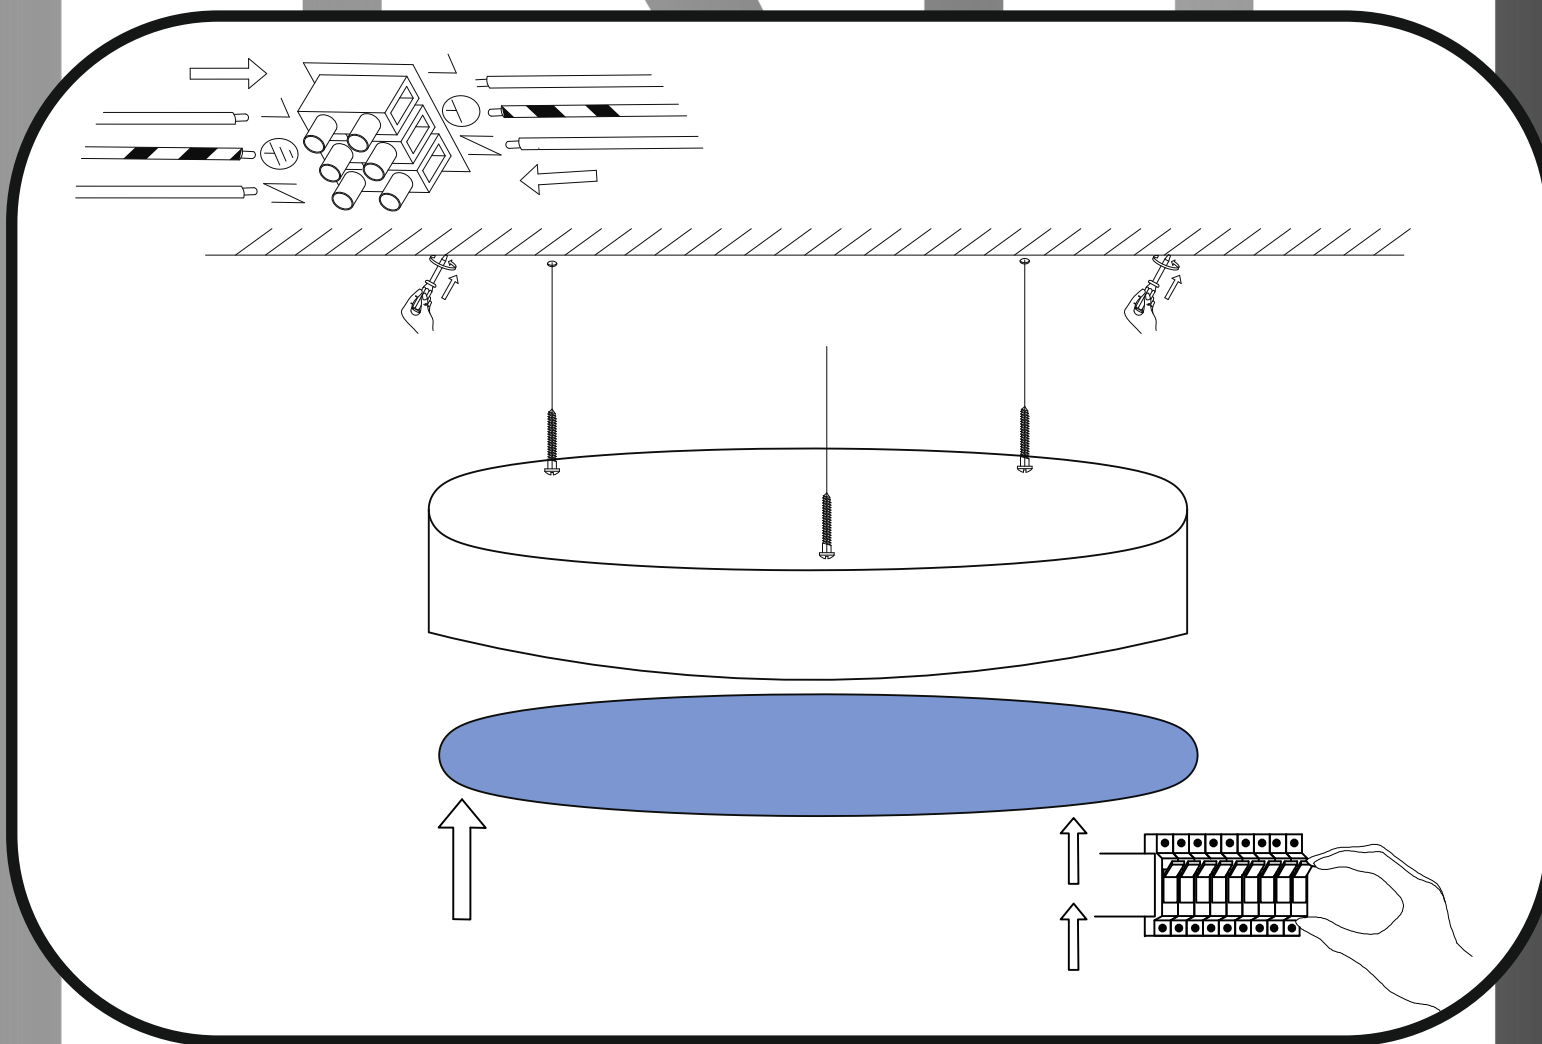

Immax NEO RONDATE uživatelský manuál

07143-GR40

immax
neo

intelligent friendly light

Výrobce/ Dovozece:
IMMAX, Pohoří 703, 742 85 Vřesina, EU