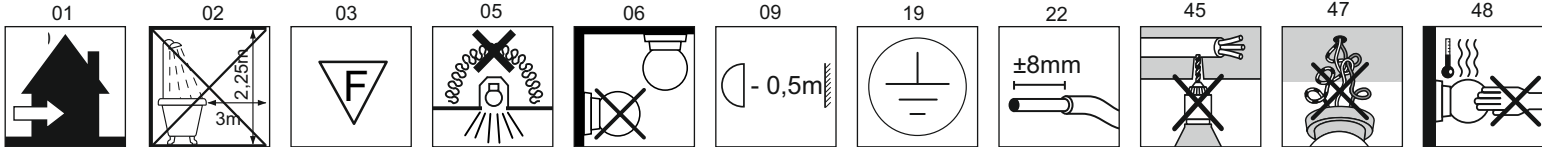

Immax NEO RONDATE uživatelský manuál

07143-GR40

immax
neo

intelligent friendly light

Výrobce/ Dovozece:
IMMAX, Pohoří 703, 742 85 Vřesina, EU