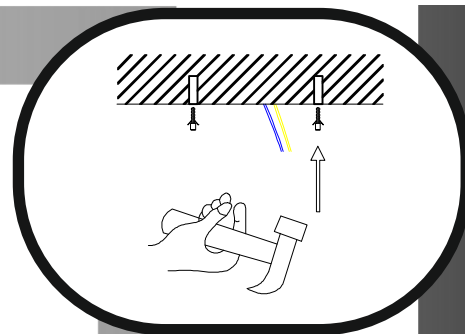

Immax NEO RONDATE uživatelský manuál

07143-GR40

immax
neo

intelligent friendly light

Výrobce/ Dovozece:
IMMAX, Pohoří 703, 742 85 Vřesina, EU