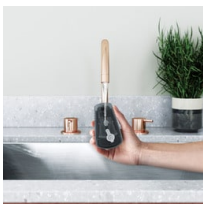

Odnímatelná nádržka na vodu

Pro pohodlné používání má ruční napařovač oděvů Refine 600 odnímatelnou nádržku na vodu s objemem 100 ml. Jednoduše ji vyjmete, přenesete k nejbližšímu kohoutku, naplníte vodou a pak jednoduše zasunete zpět na své místo.

Velký dosah díky dlouhé šňůře

Je zásuvka daleko nebo potřebujete ošetřit tkaniny, které jsou vysoko, např. záclony? Díky napájecí šňůře s délkou 3 metry se s ručním napařovačem Refine 600 snadno dostanete, kam potřebujete.

V příslušenství kartáč a rukavice

Každý ruční napařovač Refine 600 se dodává se speciálně navrženým kartáčem, který umožňuje páře proniknout hlouběji do tkanin, jako je např. džínovina. Ochranná rukavice navíc chrání vaši ruku před horkou párou.