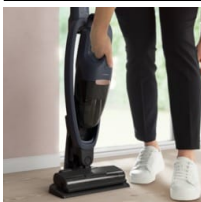

Snadný úklid celé domácnosti

Tyčový vysavač řady 500 poskytuje pohodlné vysávání s vynikajícím výkonem a ergonomickým designem. Odnímatelná ruční jednotka s příslušenstvím se bez problému přizpůsobí úklidu jakéhokoliv povrchu. Všechny modely jsou vyrobeny udržitelně, z recyklovaného plastu.*

Specifikace a benefity

Účinný pomocník pro hygienicky čistší domov.

Náš tyčový vysavač přináší efektivní čištění na jakémkoliv povrchu a bez námahy. Odstraňte jemné částice prachu ze všech povrchů.

- Rychlé uvolnění kartáče
- Technologie BrushRollClean™
- Design zajišťující samostatné stání
- LED osvětlení DustSpotter™
- Systém cyklónového filtru

Rychlé a pohodlné uklízení s odnímatelnou ruční jednotkou

Užijte si vysavač s vynikajícím ergonomickým designem pro pohodlný úklid různých povrchů. Ruční jednotku lze snadno vyjmout pro rychlé čištění menších nebo těžko přístupných míst.