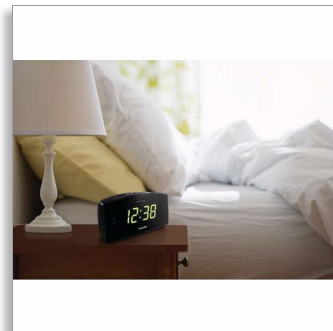

Philips
Radiobudík

Velký displej

FM, digitální ladění
Duální budík
Zálohování času a budíku

AJ3400

Vždy s přehledem, vždy včas

díky velkému displeji

Tento radiobudík značky Philips vám poskytne to nejlepší rádio s digitálním laděním FM. Na velkém displeji ihned vidíte, kolik je hodin, a vestavěné záložní napájení se postará o to, abyste se probudili včas i v případě výpadku elektrické sítě.

Vše, co potřebujete

- Velký displej pro snadné prohlížení
- Digitální tuner FM s předvolbami
- Dva časy buzení, takže vy i váš partner nebo partnerka můžete stávat v různou dobu

Snadné použití

- Jednoduché nastavení hodin pro změnu času nebo budíku bez návodu
- Buzení zvukem oblíbeného rádia nebo signálem
- Časovač pro snadné usínání při oblíbené hudbě
- Opakovat buzení pro další odložené buzení
- Záložní baterie zajistí proud pro paměti během výpadku napájení

PHILIPS

Přednosti

Velký displej

Velký displej umožňuje snadnou čitelnost obsahu na obrazovce. Nyní si můžete snadno přečíst čas a budík, dokonce i ze vzdálenosti. Je ideální pro seniory nebo osoby se zrakovým postižením.