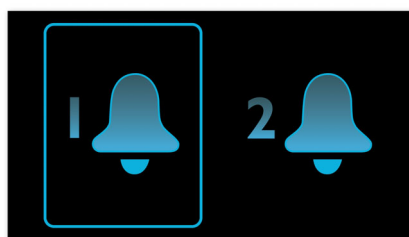

Duální budík

Audiosystém Philips přichází s dvěma časy buzení. Nastaví tak buzení pro vás i buzení pro vašeho partnera.