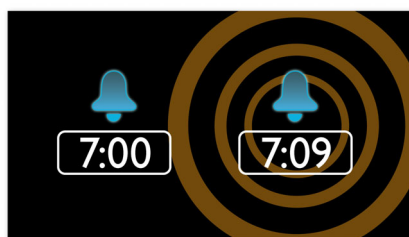

Opakovat buzení

Aby se zabránilo zaspání, disponuje radiobudík Philips funkcí odloženého buzení. Když budík

zazvoní, avšak vy si chcete dopřát ještě chvilku spánku, jednoduše jednou stisknete tlačítko opakovaného buzení a pokračujte ve spánku. Po devíti minutách budík zazvoní znovu. Tlačítko opakovaného buzení můžete mačkat každých devět minut až do naprostého vypnutí budíku.