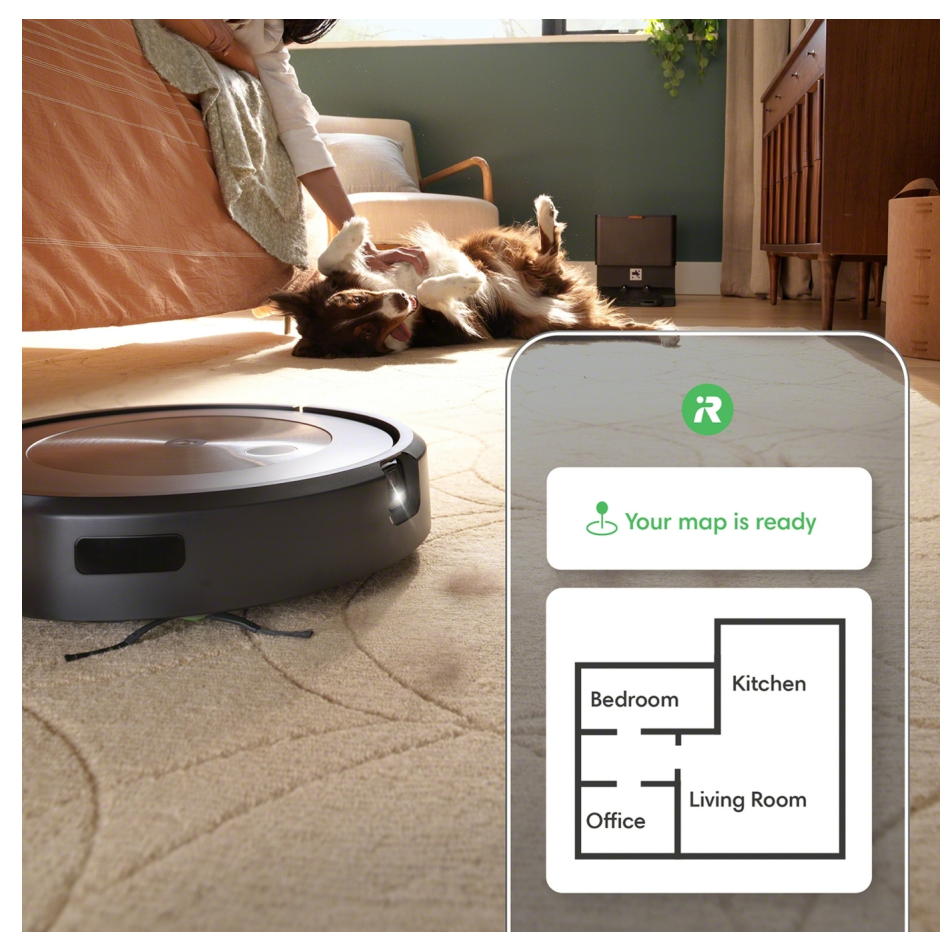

Aplikace iRobot Home