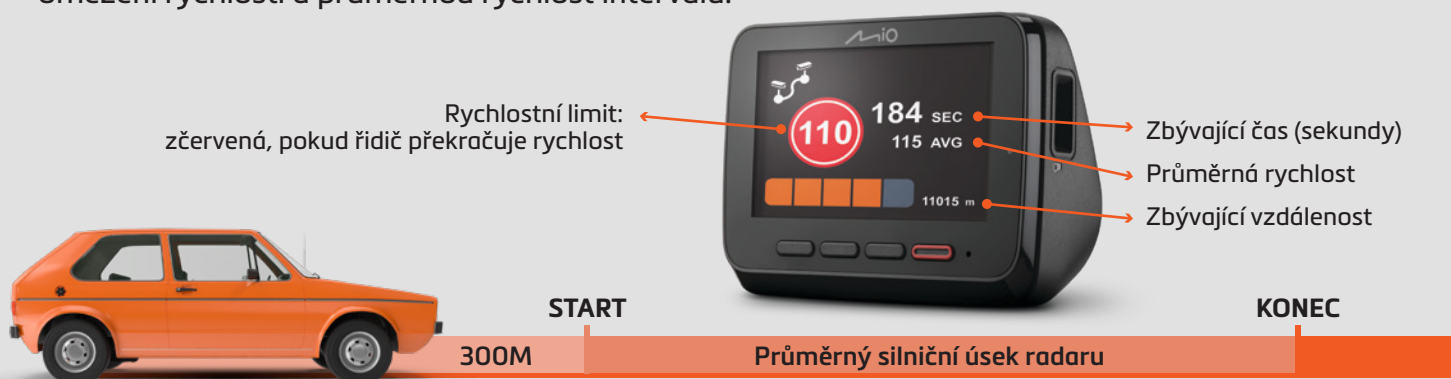

Integrovaná WIFI

Zálohování videa do smartphonu v reálném čase a aktualizace OTA

Režim parkování s
pasivním napájením

150°
široký zorný úhel

GPS polohování &
Automatická kalibrace
času/polohy

GPS upozornění na radary
& Patentovaná funkce
Mio Smart Alert

Upozornění na úsekové měření

MiVue™ 866 zobrazuje vzdálenost a čas (vteřiny) k rychlostníkameře a rovněž poskytuje informaci o omezení rychlosti a průměrnou rychlost intervalu.

Mio Sensor Ultra

- MiVue™ 866 produkuje úžasnou kvalitu obrazu s Mio Ultra senzorem (2/3"), který je 1,5krát větší než normální senzor. Ve srovnání s menšími obrazovými senzory, poskytuje Mio Ultra senzor vynikající čistotu obrazu, extrémně živé barvy a jasnější obraz i za zhoršených světelných podmínek