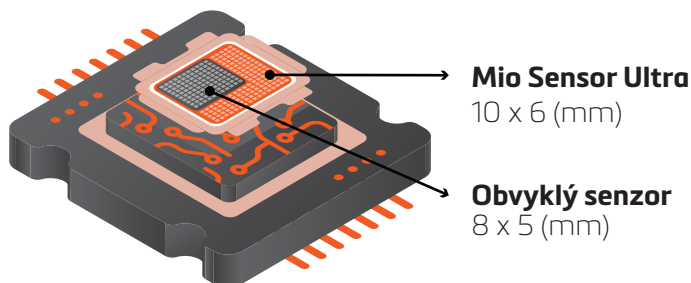

Integrovaná WIFI

Zálohování videa do smartphonu v reálném čase a aktualizace OTA

Režim parkování s
pasivním napájením

150°
široký zorný úhel

GPS polohování &
Automatická kalibrace
času/polohy

GPS upozornění na radary
& Patentovaná funkce
Mio Smart Alert

Upozornění na úsekové měření

MiVue™ 866 zobrazuje vzdálenost a čas (vteřiny) k rychlostníkameře a rovněž poskytuje informaci o omezení rychlosti a průměrnou rychlost intervalu.

Mio Sensor Ultra

- MiVue™ 866 produkuje úžasnou kvalitu obrazu s Mio Ultra senzorem (2/3"), který je 1,5krát větší než normální senzor. Ve srovnání s menšími obrazovými senzory, poskytuje Mio Ultra senzor vynikající čistotu obrazu, extrémně živé barvy a jasnější obraz i za zhoršených světelných podmínek