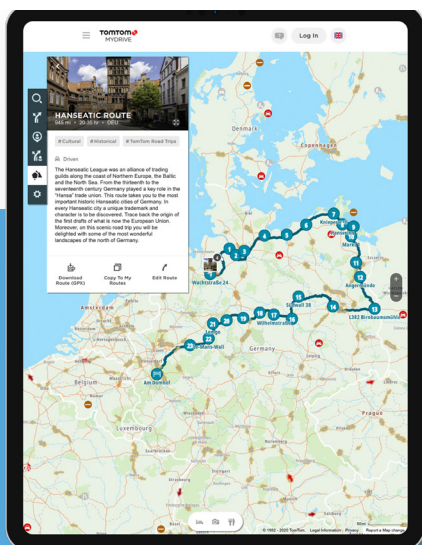

Díky trasám, které jsou přizpůsobené velikosti, hmotnosti, nákladu a maximální rychlosti vašeho vozidla, pojedete vždy po ideální cestě

NEW

Živá upozornění na omezení

Dostávejte včasné upozornění na tunely ADR, výšku podjezdů, omezení tříd UN a další informace

Bezkonkurenční světové mapy TomTom

Spolehněte se na ty nejpřesnější a nejaktuálnější dostupné mapy na trhu, kdekoli na světě

NEW

Pohyblivé navádění jízdními pruhy

Včasné pokyny vás navedou do správného pruhu před dálničními sjezdy a složitými křižovatkami

TomTom Traffic a Upozornění na rychlostní radary na 1 rok (svět)

S dopravními informacemi v reálném čase se vyhnete zpožděním. Díky varování na konec dopravní zácpy a upozorněním na rychlostní radary bude cestování bezpečnější

NEW

Vylepšené vyhrazené body zájmu

Databáze více než 50 000 čerpacích stanic, parkovišť a servisních center pro velká vozidla

Trasy s více zastávkami

Možnost snadno přidat více zastávek na trasu, abyste se mohli dostat z bodu A do bodu B (a také C a D) bez nutnosti zastavit a znovu naplánovat trasu

Výkonný reproduktor

Čistý zvuk pro zřetelné pokyny. Reprodukční je dostatečně výkonný, aby pokyny bylo slyšet přes hluk z velkých vozidel nebo při jízdě po dálnici, a cestování tak bude bezpečnější

Hlasové ovládání

Zařízení TomTom GO Expert můžete ovládat hlasovými příkazy. Nechte ruce bezpečně na volantu a sledujte cestu před sebou

Snadné plánování cest

TomTom MyDrive

Plánujte trasy, přidávejte další zastávky, kontrolujte živé dopravní informace a ukládejte si oblíbené trasy ze smartphonu, tabletu nebo počítače v aplikaci TomTom MyDrive. Trasy se automaticky synchronizují s vaším navigačním zařízením TomTom GO Expert – stačí se posadit za volant a můžete vyrazit