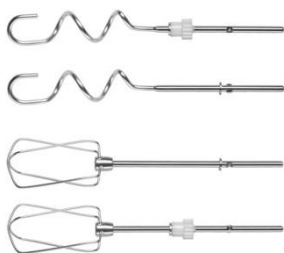

Ruční šlehač elektrický s otočnou mísou

SR3140

Ruční šlehač
s otočnou mísou
SR3140

1. Široké využití
2. Snadná obsluha

Široké využití

Ruční šlehač od Conceptu už nepustíte z ruky. Stane se nepostradatelným pomocníkem díky dlouhým metlám a hákům. Jeho další předností je šlehací mísa s víkem, o kterou je doplněna standardní výbava dvou šlehacích metel a dvou hnětacích háků. S metlami si pohodlně připravíte domácí šlehačku, dortové krémy, žloutkovou pěnu a řídká těsta, zatímco hnětací háky pomůžou s přípravou třešňového, kynutého a perníkového těsta.

Snadná obsluha

Příkon výkonného 300 W motoru lze snadno regulovat. Můžete si zvolit z 5 rychlostí. Metly i háky vyjmete pouhým stisknutím tlačítka.

Technické parametry:

5 rychlostí
Ergonomický design

Tlačítko pro vyjmutí metel
Bezpečnostní pojistka
Příkon: 300 W
Napětí: 220 – 240 V.50/60 Hz
Příslušenství:
Šlehací metly
Hnětací háky
Mísa
Víko