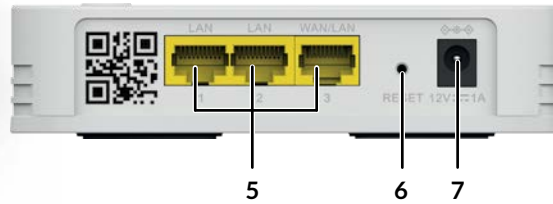

Zabezpečení

- WPA™/WPA2™ pro zabezpečení Wi-Fi
- Tlačítko Connect & Secure (WPS) pro přidání dalších prodlužovačů dosahu ATRIA Mesh Extender 1200 během několika minut
- Tlačítko Connect & Secure (WPS) pro jednoduché připojení Wi-Fi zařízení do vaší sítě Wi-Fi Mesh

Připojení

- 3x port Gigabit Ethernet pro připojení jakéhokoli počítače, set-top boxu, chytrého televizoru, herní konzole, apod...
- Aplikace ATRIA Mesh pro správu vaší sítě Wi-Fi Mesh dotykem prstu

Sada ATRIA Wi-Fi Mesh Home Kit 1200