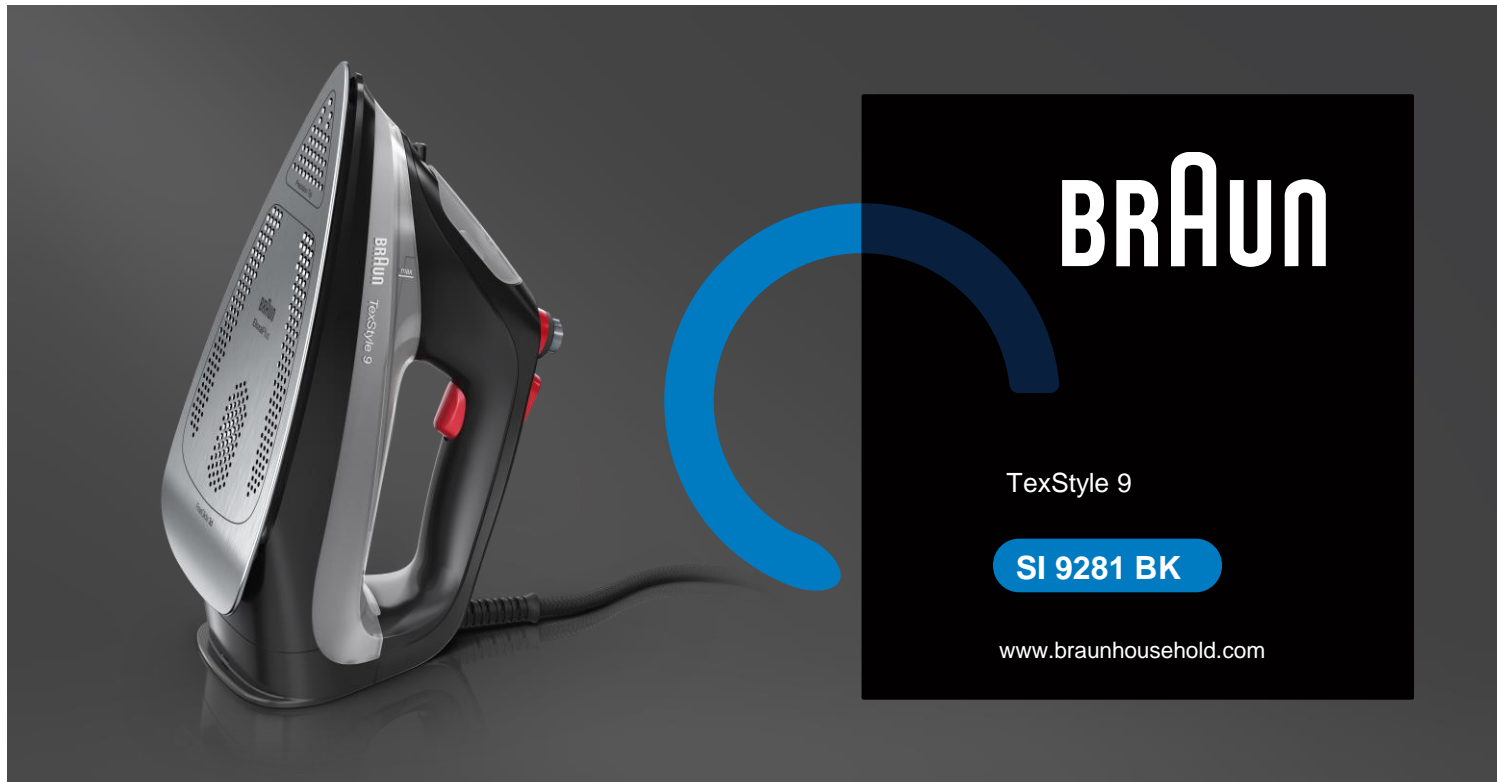

KRÁTKÝ POPISEK PRO ZALISTOVÁNÍ

Napařovací žehlička, barva: černá, žehlicí plocha **EloxalPlus** s přesnou špičkou, unikátní nahoru zahnutá žehlicí plocha **3D FreeGlide pro žehlení všemi směry**, vysoký parní výkon, příkon 3100 W, parní ráz 230 g/min, variabilní pára až 50 g/min, 330 ml nádrž na vodu, iCare technologie pro snazší, rychlejší a bezpečnější žehlení. velké víčko pro snadné doplnění vody přímo z kohoutku, samočištění, technologie AntiDrip proti odkapávání vody, automatické vypnutí, klopení, délka kabelu 2,5 m, naviják kabelu.