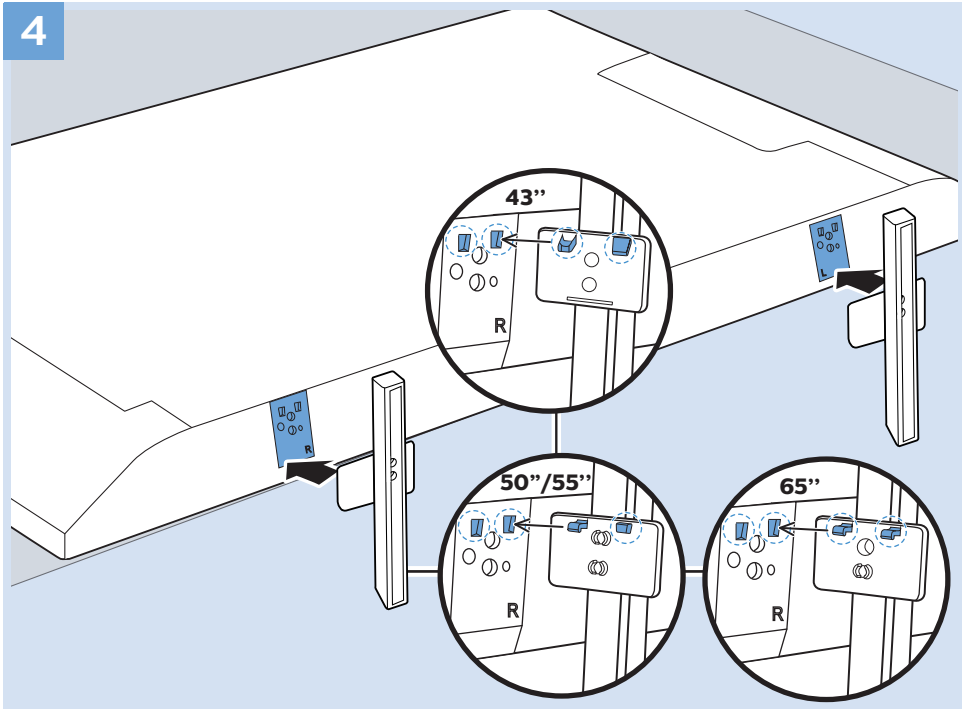

Tiếng Việt – Hãy đọc chỉ dẫn an toàn.

简体中文 – 请阅读安全说明。

繁體中文 – 請閱讀安全說明。

العربية – قراءة تعليمات السلامة.

עברית – קראו את הוראות הבטיחות

65"

43"/50"/55"

6

Network - Wired

Computer - HDMI

USB Flash Drive

USB Hard Drive

Multimedia Player (UHD Video source)

Video Player - YPbPr, L/R

Video Player - CVBS, L/R

VESA (x, y)
43" (108 cm) 200x200 M6
50" (126 cm) 200x200 M6
55" (139 cm) 300x200 M6
65" (164 cm) 400x200 M6