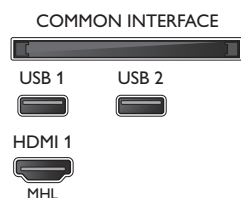

- Rozměry krabice (Š x V x H): 798 x 520 x 133 mm
- Rozměry sady (Š x V x H): 731,8 x 435,3 x 77,3 mm
- Rozměry přístroje se stojanem (Š x V x H): 731,8 x 454,0 x 166,2 mm
- Šířka podstavce pod televizor: 549,8 mm
- Hmotnost výrobku: 4,5 kg
- Hmotnost výrobku (+ podstavec): 4,6 kg
- Hmotnost včetně balení: 6,1 kg
- Kompatibilita s montáží na stěnu VESA: Y = 100 mm

Příslušenství

- Dodávané příslušenství: Dálkový ovladač, 2x baterie AAA, Napájecí kabel, Stručný návod k rychlému použití, Brožura s právními a bezpečnostními informacemi, Stojan na nábytek

Funkce Smart TV

- Snadná instalace: Automatické rozpoznání zařízení Philips, Průvodce připojením zařízení, Průvodce instalací sítě, Průvodce nastavením
- Snadné použití: Univerzální tlačítko Smart Menu, Uživatelská příručka na obrazovce
- Možnost aktualizace firmwaru: Průvodce aut. aktualizacemi firmwaru, Aktualizace firmwaru přes USB, Aktualizace firmwaru online
- Interaktivní televize: HbbTV
- Aplikace Philips TV Remote*: Aplikace, Videokanály, Ovládání, Nyní v TV, Televizní průvodce, Video na vyžádání
- Program: Pozastavení televizního vysílání, Nahrávání na zařízení USB*
- Nastavení formátu obrazovky: Základní – Vyplnit obrazovku, Přizpůsobit obrazovce, Zoom, roztažení
- Aplikace SmartTV*: Online videopůjčovny, Otevřený internetový prohlížeč, Služba Social TV,

TV on Demand, YouTube

- Interakce s uživatelem: SimplyShare

Connections

Side