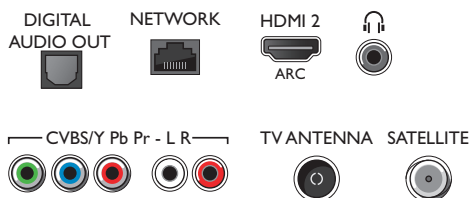

Rear

Datum vydání 2018-04-23

Verze: 4.0.1

12 NC: 8670 001 51559
EAN: 87 18863 01490 5

© 2018 Koninklijke Philips N.V.
Všechna práva vyhrazena.

Údaje mohou být změněny bez předchozího varování.
Ochranné známky jsou majetkem Koninklijke Philips N.V. nebo jejich příslušných vlastníků.

www.philips.com