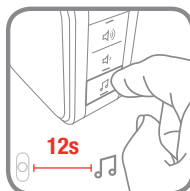

CZ Párování **EE** Sidumine **GR** Ζεύξη **HU** Összehangolás
LV Sasaitisana **LT** Pritiesimas **PL** Nawiązanie połączenia
RO Conectare **SK** Párovanie **TR** Eşleşirme
UA Прив'язування