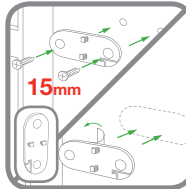

DC311XXP2/BS
DC313XXP2/BS

CZ Obsah balení (E) Pakendi sisu (E) Περιεχόμενα
 HU Tartalom (V) Sadržaj (U) Turinys (L) Zawartość
 RO Conținut (SK) Obsah (T) İçindekiler (M) Зміст

x1

x1

x2

CR2032

x1

CZ Úvodem (E) Pagaidus (M) Погода, гіпора (M) Kezdő lépések (V) Darba sajkása (U) Darbo pradžia
 (L) Przygotowanie do użycia (M) Notumi de baza (SK) Začínanie (T) Kurulum (M) 3-чоро розмовчати