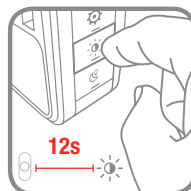

CZ Párování **EE** Sidumine **GR** Ζεύξη **HU** Összehangolás
LV Sasaitisana **LT** Pritiesimas **PL** Nawiązanie połączenia
RO Conectare **SK** Párovanie **TR** Eşleşirme
UA Прив'язування