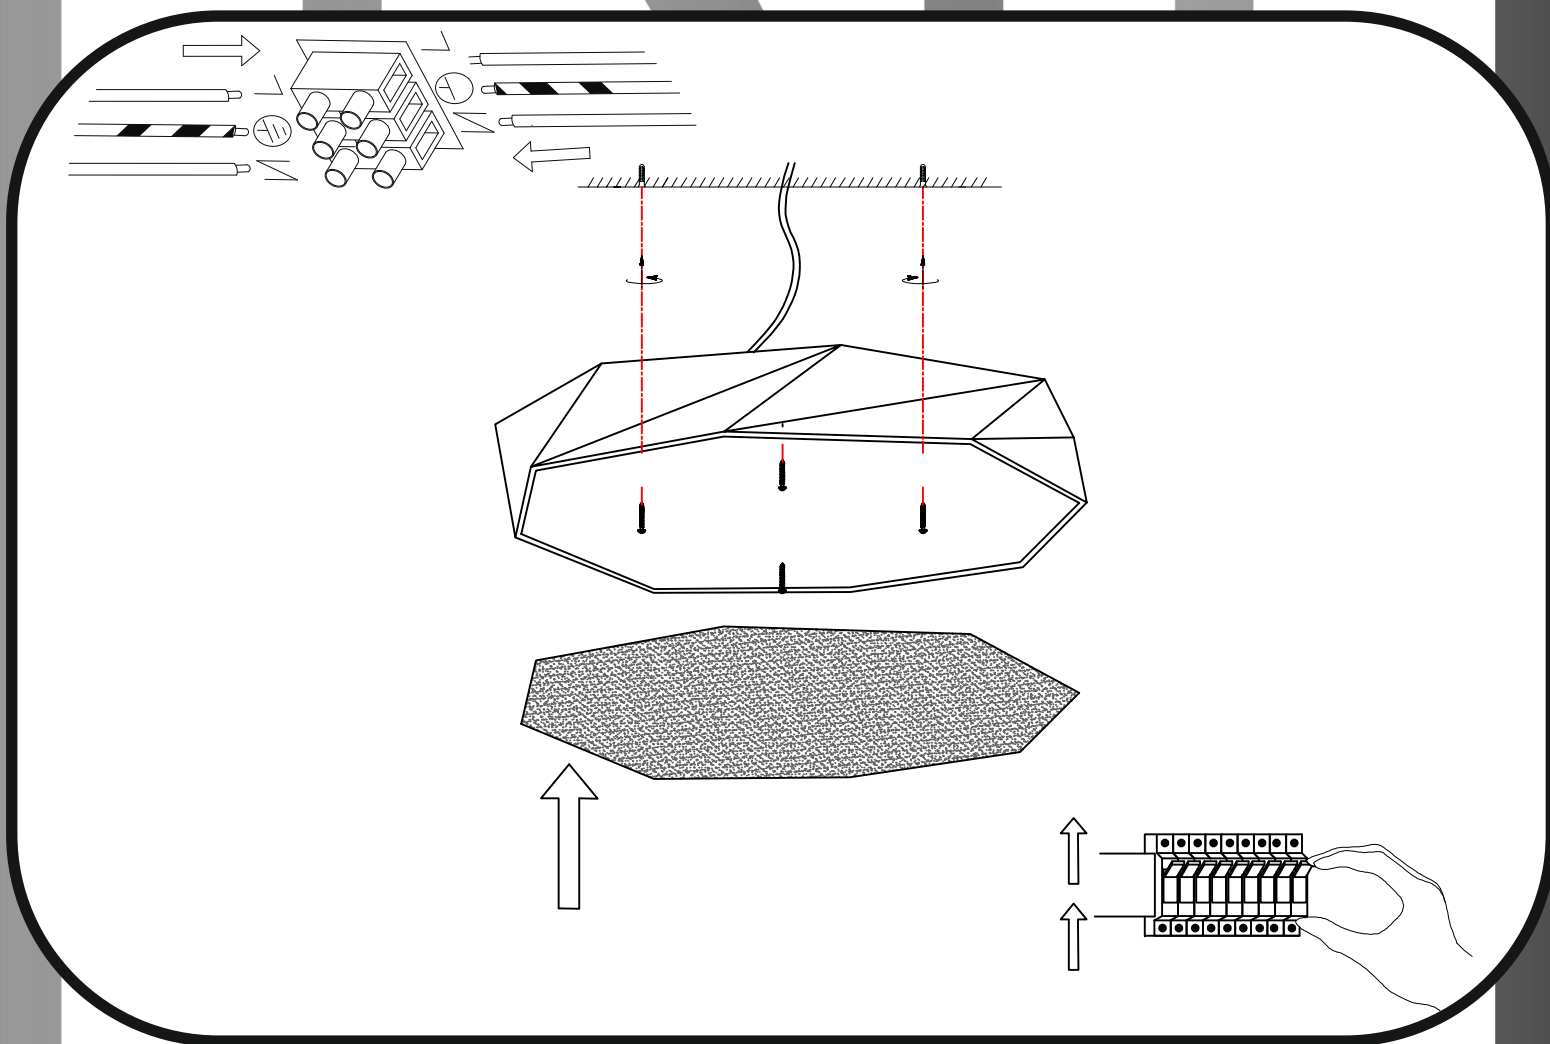

Immax NEO DIAMANTE

uživatelský manuál

07131-W40

immax
neo
intelligent friendly light

Výrobce/ Dovozece:
IMMAX, Pohoří 703, 742 85 Vřesina, EU