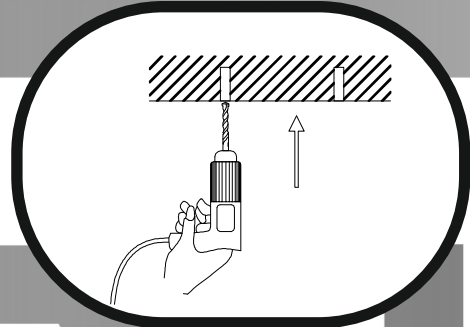

Immax NEO DIAMANTE

uživatelský manuál

07131-W40

immax
neo
intelligent friendly light

Výrobce/ Dovozece:
IMMAX, Pohoří 703, 742 85 Vřesina, EU