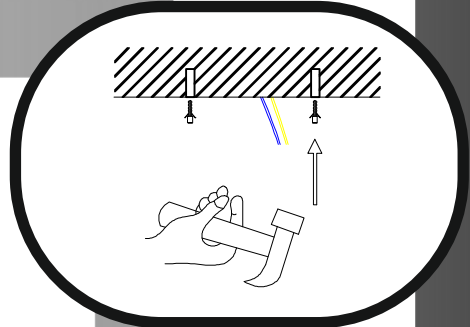

Immax NEO DIAMANTE

uživatelský manuál

07131-W40

immax
neo
intelligent friendly light

Výrobce/ Dovozece:
IMMAX, Pohoří 703, 742 85 Vřesina, EU