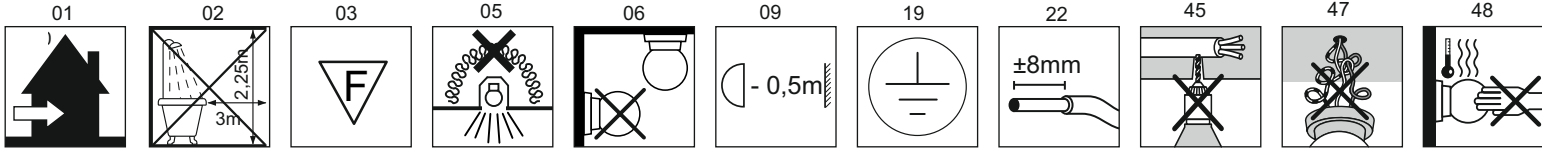

Immax NEO DIAMANTE

uživatelský manuál

07131-W40

immax
neo
intelligent friendly light

Výrobce/ Dovozece:
IMMAX, Pohoří 703, 742 85 Vřesina, EU