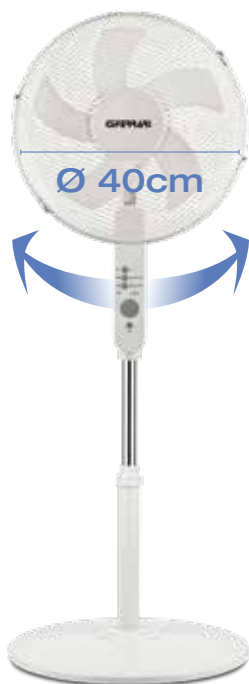

# LIBECCIO REMOTE

STOJANOVÝ VENTILÁTOR - STAND FAN  
mod. G50046

FERRARI

Režim spánku  
výměna vzduchu pro příjemný odpočinek

Režim NATURAL  
příjemný vánek, abyste si užili relaxaci

Ultra  
Silent  
43 dB(A)

altezza  
126cm

- Tichý a výkonný motor, 45W
- Průměr čepelí 40 cm
- Nastavitelná výška: max 126 cm
- Ochranná mřížka
- Elektronické a dálkové ovládání
- 3 provozní rychlosti
- Časovač až 7,5 hodiny
- 3 provozní režimy:  
normální, přirozený, spánek
- Automatické horizontální otáčení
- Vertikálně nastavitelná hlava
- Jednoduchá montáž bez náradí

- Powerful and silent motor: 45W
- Blades diameter 40cm
- Adjustable height, max 126 cm
- Protection grid for safety
- Electronic control and remote
- 3 speeds
- Timer up to 7.5 hours
- 3 working modes: normal, natural, sleep
- Automatic horizontal oscillation
- Vertical orientation of the head
- Easy mounting without screwdriver