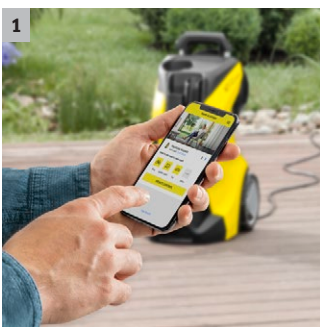

K 5 Power Control Home

Talková myčka K 5 Power Control Home pro ještě větší kontrolu. S poradcem prostřednictvím mobilní aplikace Kärcher Home & Garden, tlakovou pistolí G 160 Q Power Control, pracovním nástavcem Vario Power a systémem Kärcher Plug ,n' Clean. Včetně sady Home.

1 Mobilní aplikace Home & Garde

- Mobilní aplikace Kärcher Home & Garden z vás udělá odborníka na čištění.
- Využijte všech našich odborných znalostí společnosti Kärcher k dosažení dokonalých výsledků čištění.

2 Vysokotlaká pistole Power Control a pracovní nástavec s funkcí Quick Connect

- Optimální nastavení pro každý povrch. 3 tlakové stupně a jeden stupeň čistícího prostředku.
- Úplné ovládání: Ruční displej zobrazuje provedená nastavení.

4 Teleskopická rukojeť z vysoce kvalitního hliníku

- Lze přizpůsobit různým výškám.
- Výšku teleskopické rukojeti lze změnit tahem.

K 5 Power Control Home

- Vysokotlaká pistole Power Control s ukazatelem úrovně tlaku
- Vysoce stabilní díky nižšímu těžišti, vedení hadice a prodloužené opěrné noze
- Vysoce účinný vodou chlazený motor.