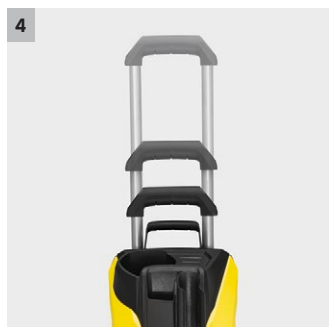

K 5 Power Control Home

Talková myčka K 5 Power Control Home pro ještě větší kontrolu. S poradcem prostřednictvím mobilní aplikace Kärcher Home & Garden, tlakovou pistolí G 160 Q Power Control, pracovním nástavcem Vario Power a systémem Kärcher Plug ,n' Clean. Včetně sady Home.