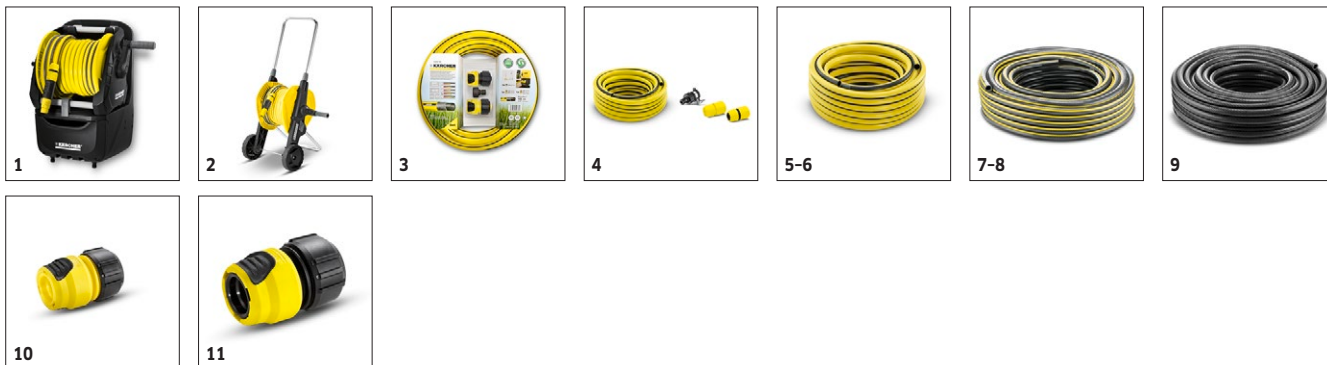

K 5 POWER CONTROL HOME

1.324-553.0

KÄRCHER

		Objednací číslo						Cena	
Uložení hadic a hadicové vozíky									
	1	2.645-165.0							☐
Hadicový vozík HT 3.420 Kit 5/8"	2	2.645-167.0							☐
Hadice									
Sada hadice pro vysokotlaké čištění	3	2.645-156.0							☐
Sada hadic pro zásobování vodou	4	2.645-258.0							☐
Zahradní hadice 1/2" PrimoFlex 20 m	5	2.645-138.0							☐
Zahradní hadice 3/4" PrimoFlex 25 m	6	2.645-142.0							☐
Zahradní hadice 1/2" Performance Plus 20 m	7	2.645-318.0							☐
Zahradní hadice 3/4" Performance Plus 25 m	8	2.645-322.0							☐
Zahradní hadice 1/2" Performance Premium 20 m	9	2.645-324.0							☐
Hadicové zástrčné systémy									
Univerzální hadicová spojka Plus	10	2.645-193.0						Univerzální hadicová spojka Plus s rukojetí z měkkého plastu pro komfortní manipulaci. Kompatibilní se všemi západkovými systémy.	☐
Univerzální hadicová spojka Plus s Aqua stopem	11	2.645-194.0						Univerzální hadicová spojka Plus vybavená Aqua stopem. S rukojetí z měkkého plastu pro komfortní manipulaci. Kompatibilní se všemi západkovými systémy.	☐

■ Obsaženo v objemu dodávky. □ Volitelné příslušenství