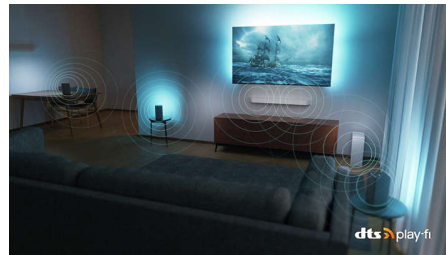

Funkce DTS Play-Fi

Získáte skvělý a čistý zvuk televizoru rovnou z krabice. Pokud chcete ještě více, bezdrátový domácí systém Philips s DTS Play-Fi vám umožní připojit kompatibilní soundbary a bezdrátové reproduktory po celém domě během několika sekund. Můžete si dokonce vytvořit systém prostorového zvuku pro domácí kino, kde váš televizor poslouží jako středový reproduktor.

Pro každou hru

Nemůžete se dočkat herního zážitku? Váš 60Hz televizor Ambilight je vybaven portem HDMI 2.1 a podporuje rychlé hraní. Režim Ultra Motion Clarity zajistí ostřejší a hladší obraz. Zapněte konzoli a automaticky se zapne také nastavení s ultranízkou vstupní latencí. Herní režim technologie Ambilight přemění vaši hru na ještě úchvatnější zážitek.

Google TV™

Co chcete sledovat? Google TV vám přináší filmy, seriály a mnohé další ze všech různých aplikací a předplatných a organizuje je pro vás. Dostanete nabídky založené na tom, co máte rádi, a aplikaci Google TV můžete používat také na telefonu, kde si snadno upravíte seznamy videí na cesty.

Atraktivní design

Atraktivní vzhled. Výška stojanu je upravitelná pro soundbar.

Funkce DTS Play-Fi

Skvělý zvuk televizoru. A snadné přidání soundbarů a reproduktorů

Technologie Ultra motion Clarity

60Hz nativní obnovovací frekvence. 120 Hz Ultra Motion Clarity.